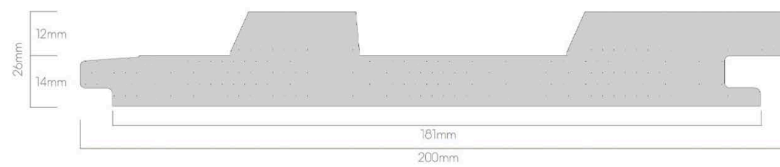

# Deski elewacyjne 3D

Deski kompozytowe Millboard to produkt innowacyjny na skalę światową, niezwykle trwałe, solidne a swoim wyglądem przypominające prawdziwe drewno.

Model: MCB360
Długość: 3600 mm
Szerokość: 200 mm
Grubość: 26 mm
Szerokość krycia: 181 mm
Ilość desek / m <sup>2</sup> : 1.53

Nowość!  
**Millboard**  
 elewacja 3d

Poczuj współczesny design naszej kolekcji elewacji 3D.

Wymiary desek: 200 x 3600 x 18mm  
 Dostępne w 4 kolorach

Live.Life.Outside.

Ciemny dąb

Złoty dąb

Antracyt

Dąb dymiony